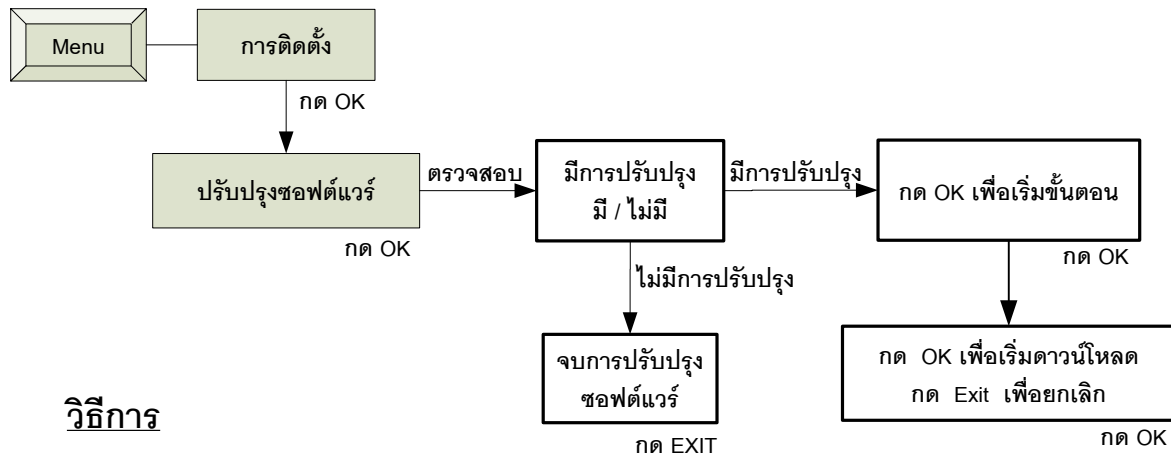

วิธีการปรับปรุงซอฟต์แวร์ DTV ให้เป็นรุ่นใหม่และการเพิ่มช่องรายการที่รับชมได้ฟรี

ก่อนที่เครื่องรับสัญญาณดาวเทียม DTV จะรับช่องรายการทีวีที่รับชมได้ฟรี (Free To Air) มีขั้นตอนที่ต้องทำ 2 ขั้นตอนคือ

1. ปรับปรุงซอฟต์แวร์ให้เป็นรุ่นใหม่ด้วยวิธี OTA
2. การเพิ่มช่องรายการที่รับชมได้ฟรี

1. ขั้นตอนการปรับปรุงซอฟต์แวร์ให้เป็นรุ่นใหม่ด้วยวิธี OTA

วิธีการ

1. กดปุ่ม Menu ที่รีโมทคอนโทรล
2. เลือกหัวข้อ “การติดตั้ง” แล้วกด OK
3. เลือกหัวข้อ “ปรับปรุงซอฟต์แวร์” แล้วกด OK
เครื่องรับดาวเทียมจะตรวจสอบก่อนว่ามีการปรับปรุงของซอฟต์แวร์หรือไม่ ถ้ามีการปรับปรุงจะถามต่อไปว่า “กด OK เพื่อเริ่มขั้นตอน” ให้กด OK จากนั้นจะขึ้นข้อความว่า “กด OK เพื่อเริ่มดาวน์โหลด กด Exit เพื่อยกเลิก” ให้กด OK เพื่อยืนยันการทำ OTA
4. การปรับปรุงซอฟต์แวร์จะใช้เวลาประมาณ 5 นาที เมื่อปรับปรุงเสร็จแล้ว ก็จะสามารถรับชมรายการทีวีช่อง 3 5 7 9 11 และ TITV พร้อมกับมีช่องทีวีเพิ่มขึ้นจากเดิมที่สามารถรับชมได้คือ ช่องทีวีรัฐสภา และ DMC และยังมีช่องวิทยุอีก 3 ช่อง คือ FM 101.75 , 102.5 และ 103.5 MHz. ช่องทีวีที่มีข้อความขึ้นบนหน้าจอว่า “E16 – 4 สัญญาณถูก Scramble” จะไม่สามารถรับชมได้

2. ขั้นตอนการเพิ่มช่องรายการที่รับชมได้ฟรี

วิธีการ

1. กดปุ่ม Menu ที่รีโมทคอนโทรล
2. เลือกหัวข้อ “การติดตั้ง” แล้วกด OK
3. เลือกหัวข้อ “ค้นหาเอง” แล้วกด OK
จะปรากฏแถบข้อความด้านขวามือ ให้ใส่ค่าความถี่ ซิมโบลเรท และ โพลารไรเซชั่น ให้ตรงกับค่าที่แสดงไว้ในผังข้างบน โดยใช้ปุ่มลูกศรเลื่อน ซ้าย-ขวา-ขึ้น-ลง บนรีโมทคอนโทรลช่วยเลื่อนตำแหน่ง และเมื่อป้อนค่าครบถ้วนถูกต้องแล้วจึงกดปุ่ม OK
4. เครื่องรับดาวเทียมจะทำการค้นหาช่องสัญญาณที่สามารถรับชมได้ฟรี ซึ่งจะมีช่อง Money Channel , DLTV 1 ถึง 15, ETV และ TGN รวม 18 ช่อง ช่องทีวีที่มีข้อความขึ้นบนหน้าจอว่า “E16 – 4 สัญญาณถูก Scramble” จะไม่สามารถรับชมได้