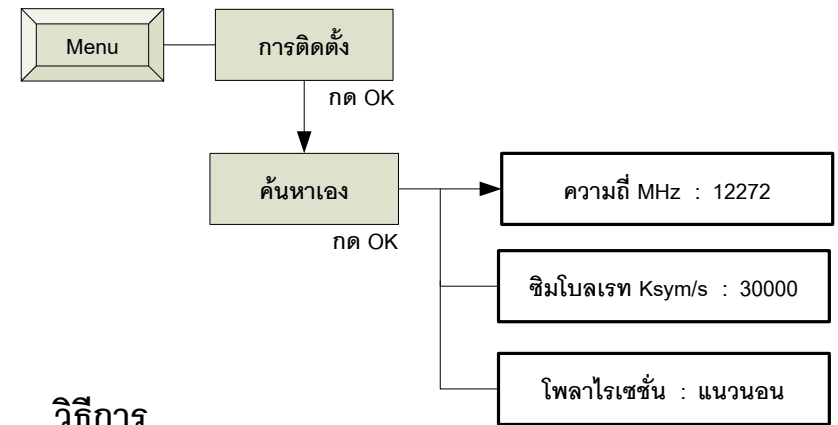

วิธีการปรับปรุงซอฟต์แวร์ DTV ให้เป็นรุ่นใหม่และการเพิ่มช่องรายการที่รับชมได้ฟรี

ก่อนที่เครื่องรับสัญญาณดาวเทียม DTV จะรับช่องรายการทีวีที่รับชมได้ฟรี (Free To Air) มีขั้นตอนที่ต้องทำ 2 ขั้นตอนคือ

1. ปรับปรุงซอฟต์แวร์ให้เป็นรุ่นใหม่ด้วยวิธี OTA
2. การเพิ่มช่องรายการที่รับชมได้ฟรี

1. ขั้นตอนการปรับปรุงซอฟต์แวร์ให้เป็นรุ่นใหม่ด้วยวิธี OTA

วิธีการ

1. กดปุ่ม Menu ที่รีโมทคอนโทรล
2. เลือกหัวข้อ “การติดตั้ง” แล้วกด OK
3. เลือกหัวข้อ “ปรับปรุงซอฟต์แวร์” แล้วกด OK
เครื่องรับดาวเทียมจะตรวจสอบก่อนว่ามีการปรับปรุงของซอฟต์แวร์หรือไม่ ถ้ามีการปรับปรุงจะถามต่อไปว่า “กด OK เพื่อเริ่มขั้นตอน” ให้กด OK จากนั้นจะขึ้นข้อความว่า “กด OK เพื่อเริ่มดาวน์โหลด กด Exit เพื่อยกเลิก” ให้กด OK เพื่อยืนยันการทำ OTA
4. การปรับปรุงซอฟต์แวร์จะใช้เวลาประมาณ 5 นาที เมื่อปรับปรุงเสร็จแล้ว ก็จะสามารถรับชมรายการทีวีช่อง 3 5 7 9 11 และ TITV พร้อมกับมีช่องทีวีเพิ่มขึ้นจากเดิมที่สามารถรับชมได้คือ ช่องทีวีรัฐสภา และ DMC และยังมีช่องวิทยุอีก 3 ช่อง คือ FM 101.75 , 102.5 และ 103.5 MHz. ช่องทีวีที่มีข้อความขึ้นบนหน้าจอว่า “E16 – 4 สัญญาณถูก Scramble” จะไม่สามารถรับชมได้

2. ขั้นตอนการเพิ่มช่องรายการที่รับชมได้ฟรี

วิธีการ

1. กดปุ่ม Menu ที่รีโมทคอนโทรล
2. เลือกหัวข้อ “การติดตั้ง” แล้วกด OK
3. เลือกหัวข้อ “ค้นหาเอง” แล้วกด OK
จะปรากฏแถบข้อความด้านขวามือ ให้ใส่ค่าความถี่ ซิมโบลเรท และ โพลารไรเซชั่น ให้ตรงกับค่าที่แสดงไว้ในผังข้างบน โดยใช้ปุ่มลูกศรเลื่อน ซ้าย-ขวา-ขึ้น-ลง บนรีโมทคอนโทรลช่วยเลื่อนตำแหน่ง และเมื่อป้อนค่าครบถ้วนถูกต้องแล้วจึงกดปุ่ม OK
4. เครื่องรับดาวเทียมจะทำการค้นหาช่องสัญญาณที่สามารถรับชมได้ฟรี ซึ่งจะมีช่อง Money Channel , DLTV 1 ถึง 15, ETV และ TGN รวม 18 ช่อง ช่องทีวีที่มีข้อความขึ้นบนหน้าจอว่า “E16 – 4 สัญญาณถูก Scramble” จะไม่สามารถรับชมได้